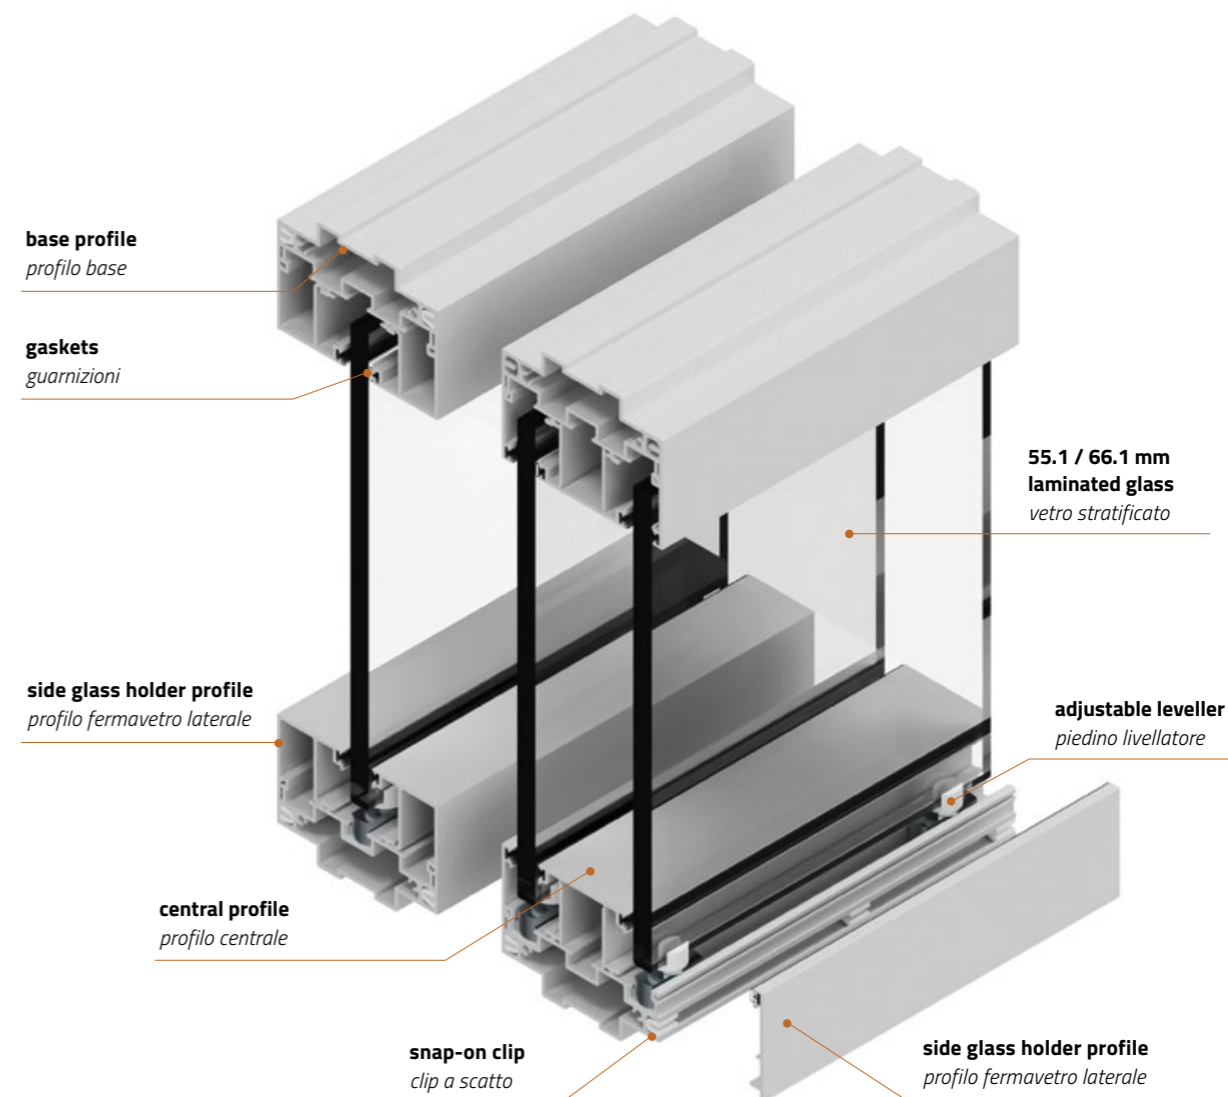

Il futuro é garantire la qualità degli interni in cui viviamo.

IDEAL FOR

offices · open space · meeting rooms

INFINITY

CBI EUROPE

INFINITY

acoustic absorption fonoassorbenza

		laminated glass airborne sound insulation · isolamento al rumore aereo diretto vetro stratificato	sound insulation values fonoassorbenza	
glass partition pareti vetrate	single glazed vetro singolo	10 mm 5 + 0,38 + 5 mm	Rw 35 dB	
		12 mm 6 + 0,76 + 6 mm	Rw 39 dB	
	double glazed vetro doppio	10 mm 5 + 0,38 + 5 mm	Rw 41 dB	
		12 mm 6 + 0,76 + 6 mm	Rw 44 dB	
solid partition pannelli ciechi	melamine faced panel rivestimento melaminico	16 mm	Rw 42 dB	
hinged doors porte a battente	single framed door, double glazed · anta singola intelaiata, vetro doppio		6 mm x 2	Rw 37 dB
	single framed door, single glazed · anta singola intelaiata, vetro singolo		12 mm	Rw 37 dB
	single frameless door, single glazed · anta singola senza telaio, vetro singolo		12 mm	Rw 28 dB
	single solid hinged door · anta singola, pannello cieco		-	Rw 24 dB

doors porte

double leaf door available on request · porta anta doppia disponibile su richiesta

connections connessioni

double glass wall + single leaf double glass framed door connection

connessione parete vetro doppio + porta anta singola doppio vetro intelaiato

single glass wall + single leaf single glass framed door connection

connessione parete vetro singolo + porta anta singola vetro singolo intelaiato

joint giunzioni

linear joint with polycarbonate
giunzione lineare con policarbonato