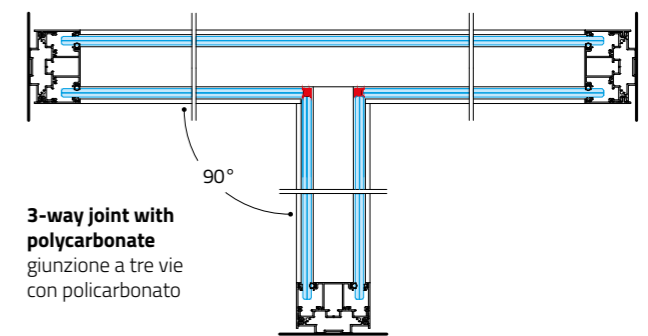

doors porte

double leaf door available on request · porta anta doppia disponibile su richiesta

connections connessioni

double glass wall + single leaf double glass framed door connection

connessione parete vetro doppio + porta anta singola doppio vetro intelaiato

single glass wall + single leaf single glass framed door connection

connessione parete vetro singolo + porta anta singola vetro singolo intelaiato

joint giunzioni

linear joint with polycarbonate
giunzione lineare con policarbonato

90° joint with polycarbonate
giunzione a 90° con policarbonato

3-way joint with polycarbonate
giunzione a tre vie con policarbonato

INFINITY**colours for aluminium profiles** *colori disponibili per profili alluminio*anodized silver
anodizzato argentomatt pure white · *bianco puro opaco*
RAL 9010matt jet black · *nero intenso opaco*
RAL 9005on request · *a richiesta*
RAL colours**glass finishings** *finiture vetri*trasparent
trasparentesandblasted
satinatocolored
coloratosilk-screen printed glass
*vetro serigrafato***handles and accessories** *maniglie e accessori*