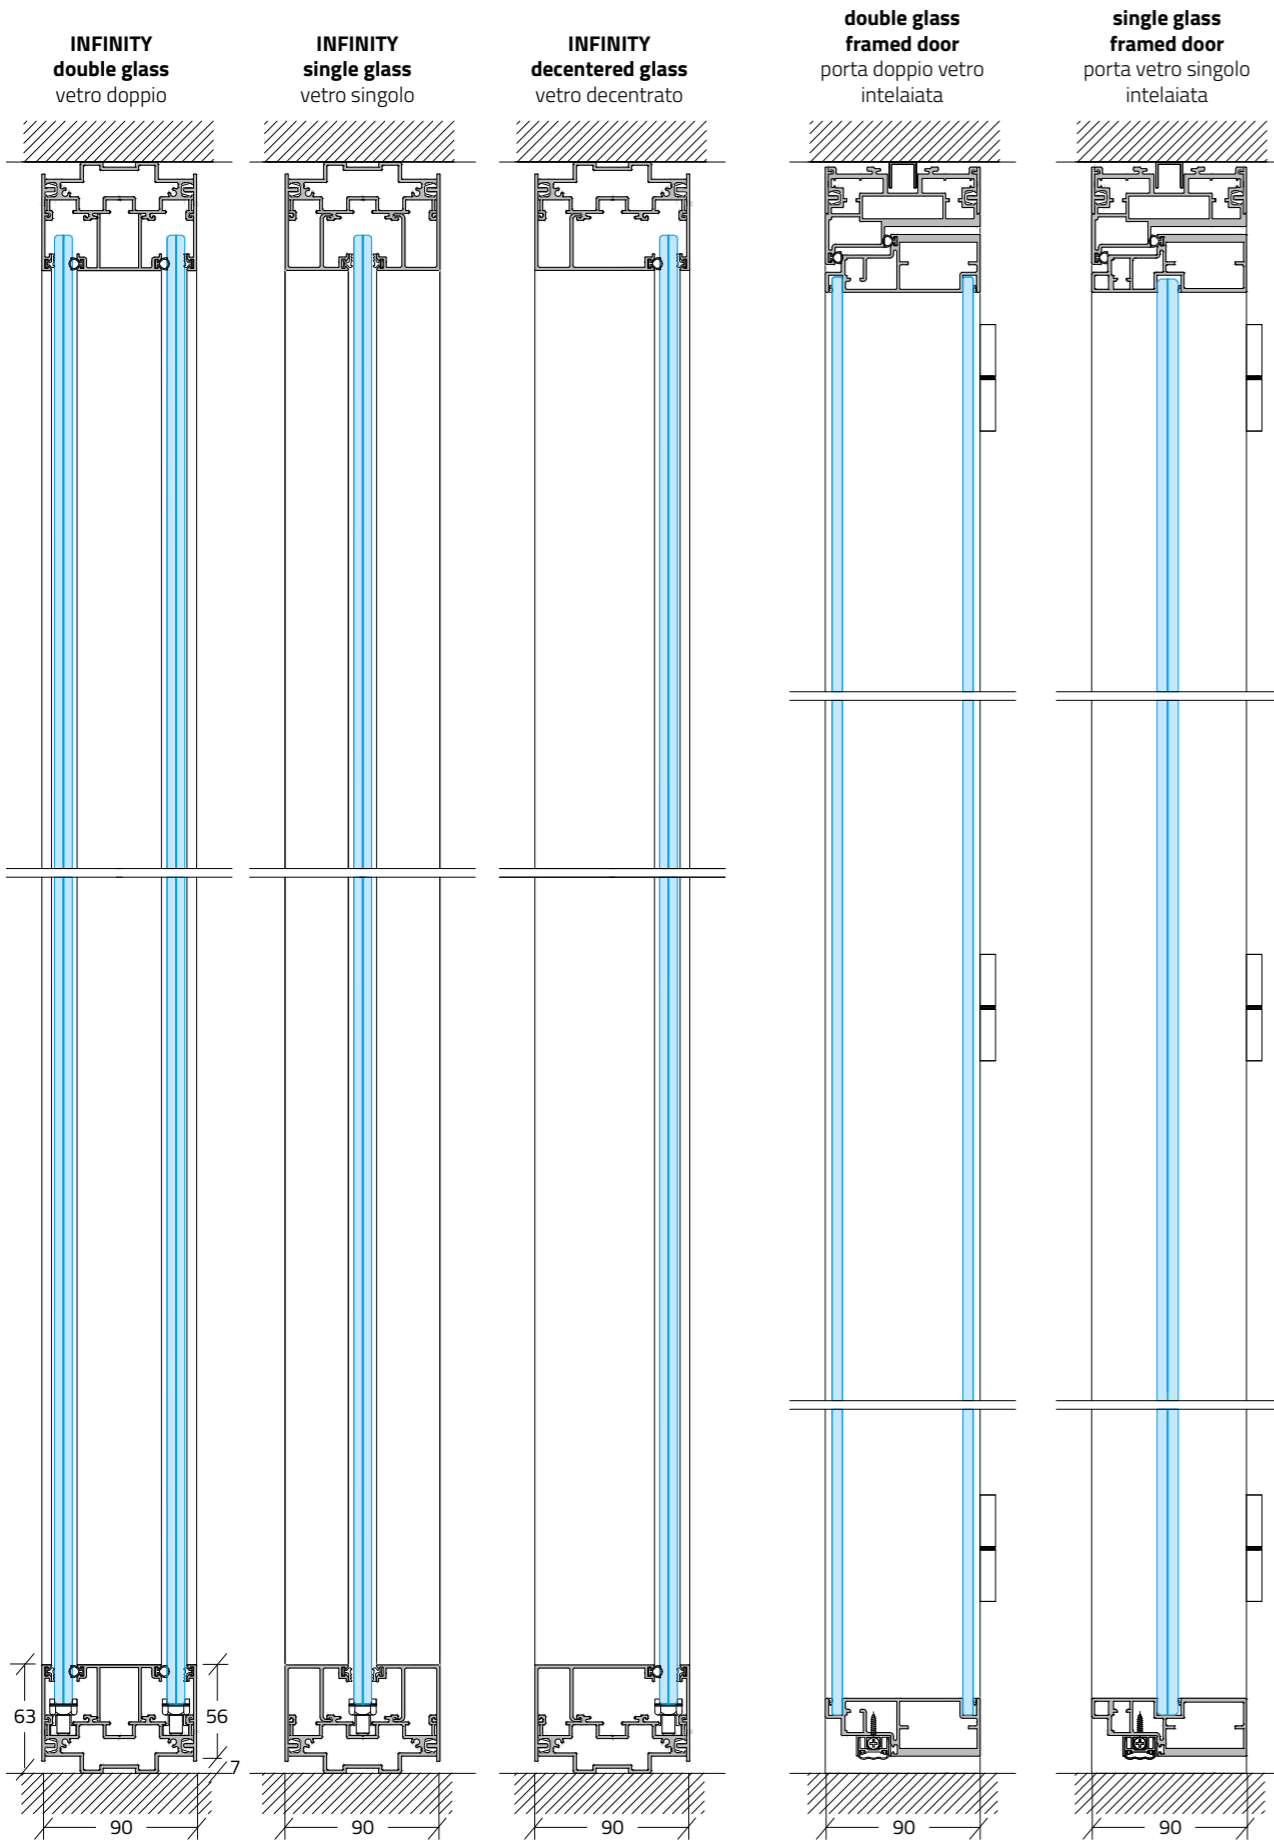

Il futuro é garantire la qualità degli interni in cui viviamo.

IDEAL FOR

offices · open space · meeting rooms

INFINITY

CBI EUROPE

INFINITY

acoustic absorption fonoassorbenza

		laminated glass airborne sound insulation · isolamento al rumore aereo diretto vetro stratificato	sound insulation values fonoassorbenza	
glass partition pareti vetrate	single glazed vetro singolo	10 mm 5 + 0,38 + 5 mm	Rw 35 dB	
		12 mm 6 + 0,76 + 6 mm	Rw 39 dB	
	double glazed vetro doppio	10 mm 5 + 0,38 + 5 mm	Rw 41 dB	
		12 mm 6 + 0,76 + 6 mm	Rw 44 dB	
solid partition pannelli ciechi	melamine faced panel rivestimento melaminico	16 mm	Rw 42 dB	
hinged doors porte a battente	single framed door, double glazed · anta singola intelaiata, vetro doppio		6 mm x 2	Rw 37 dB
	single framed door, single glazed · anta singola intelaiata, vetro singolo		12 mm	Rw 37 dB
	single frameless door, single glazed · anta singola senza telaio, vetro singolo		12 mm	Rw 28 dB
	single solid hinged door · anta singola, pannello cieco		-	Rw 24 dB

doors porte

double leaf door available on request · porta anta doppia disponibile su richiesta

connections connessioni

double glass wall + single leaf double glass framed door connection

connessione parete vetro doppio + porta anta singola doppio vetro intelaiato

single glass wall + single leaf single glass framed door connection

connessione parete vetro singolo + porta anta singola vetro singolo intelaiato

joint giunzioni

linear joint with polycarbonate
giunzione lineare con policarbonato