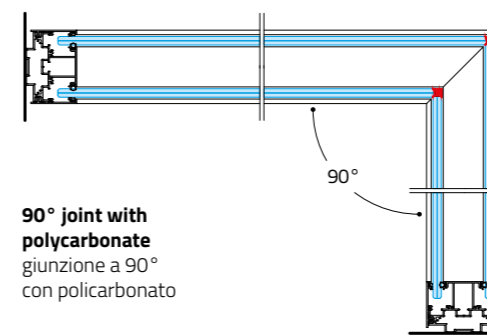

doors porte

double leaf door available on request · porta anta doppia disponibile su richiesta

connections connessioni

double glass wall + single leaf double glass framed door connection

connessione parete vetro doppio + porta anta singola doppio vetro intelaiato

single glass wall + single leaf single glass framed door connection

connessione parete vetro singolo + porta anta singola vetro singolo intelaiato

joint giunzioni

linear joint with polycarbonate
giunzione lineare con policarbonato

90° joint with polycarbonate
giunzione a 90° con policarbonato

3-way joint with polycarbonate
giunzione a tre vie con policarbonato

INFINITY**colours for aluminium profiles** *colori disponibili per profili alluminio*anodized silver
anodizzato argentomatt pure white · *bianco puro opaco*
RAL 9010matt jet black · *nero intenso opaco*
RAL 9005on request · *a richiesta*
RAL colours**glass finishings** *finiture vetri*trasparent
trasparentesandblasted
satinatocolored
coloratosilk-screen printed glass
*vetro serigrafato***handles and accessories** *maniglie e accessori*