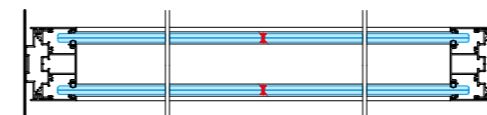

doors porte

double leaf door available on request · porta anta doppia disponibile su richiesta

connections connessioni

double glass wall + single leaf double glass framed door connection

connessione parete vetro doppio + porta anta singola doppio vetro intelaiato

single glass wall + single leaf single glass framed door connection

connessione parete vetro singolo + porta anta singola vetro singolo intelaiato

joint giunzioni

linear joint with polycarbonate
giunzione lineare con policarbonato

90° joint with polycarbonate
giunzione a 90° con policarbonato

3-way joint with polycarbonate
giunzione a tre vie con policarbonato

INFINITY**colours for aluminium profiles** *colori disponibili per profili alluminio*anodized silver
anodizzato argentomatt pure white · *bianco puro opaco*
RAL 9010matt jet black · *nero intenso opaco*
RAL 9005on request · *a richiesta*
RAL colours**glass finishings** *finiture vetri*trasparent
trasparentesandblasted
satinatocolored
coloratosilk-screen printed glass
*vetro serigrafato***handles and accessories** *maniglie e accessori*