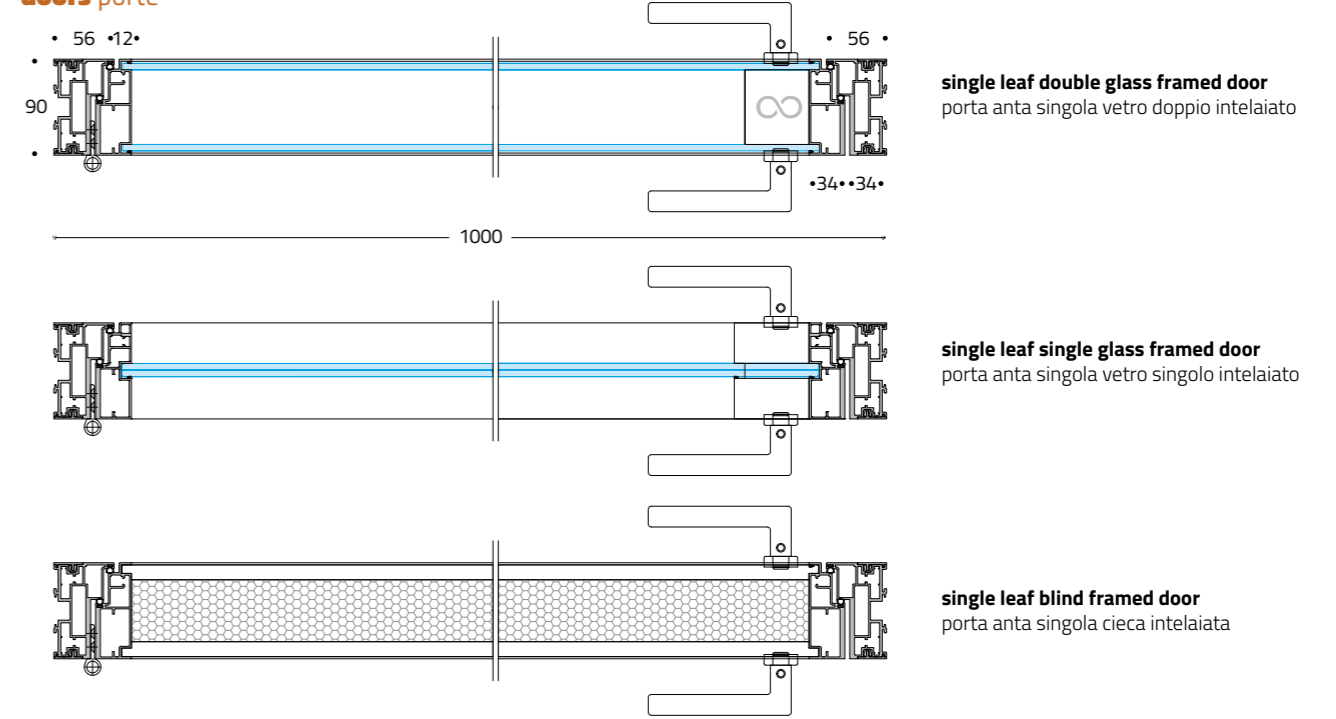

Il futuro é garantire la qualità degli interni in cui viviamo.

IDEAL FOR

offices · open space · meeting rooms

INFINITY

CBI EUROPE

INFINITY

acoustic absorption fonoassorbenza

		laminated glass airborne sound insulation · isolamento al rumore aereo diretto vetro stratificato	sound insulation values fonoassorbenza	
glass partition pareti vetrate	single glazed vetro singolo	10 mm 5 + 0,38 + 5 mm	Rw 35 dB	
		12 mm 6 + 0,76 + 6 mm	Rw 39 dB	
	double glazed vetro doppio	10 mm 5 + 0,38 + 5 mm	Rw 41 dB	
		12 mm 6 + 0,76 + 6 mm	Rw 44 dB	
solid partition pannelli ciechi	melamine faced panel rivestimento melaminico	16 mm	Rw 42 dB	
hinged doors porte a battente	single framed door, double glazed · anta singola intelaiata, vetro doppio		6 mm x 2	Rw 37 dB
	single framed door, single glazed · anta singola intelaiata, vetro singolo		12 mm	Rw 37 dB
	single frameless door, single glazed · anta singola senza telaio, vetro singolo		12 mm	Rw 28 dB
	single solid hinged door · anta singola, pannello cieco		-	Rw 24 dB

doors porte

double leaf door available on request · porta anta doppia disponibile su richiesta

connections connessioni

double glass wall + single leaf double glass framed door connection

connessione parete vetro doppio + porta anta singola doppio vetro intelaiato