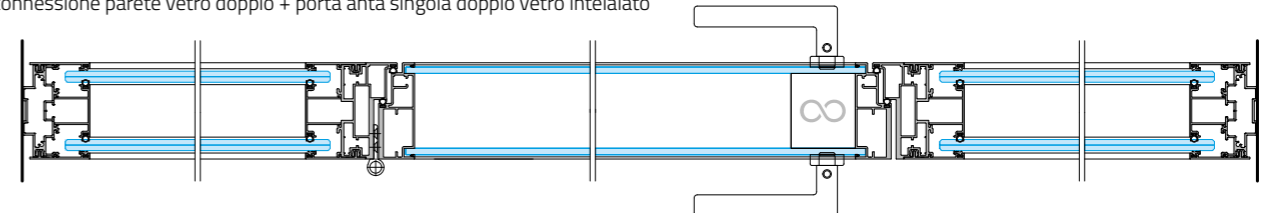

doors porte

double leaf door available on request · porta anta doppia disponibile su richiesta

connections connessioni

double glass wall + single leaf double glass framed door connection

connessione parete vetro doppio + porta anta singola doppio vetro intelaiato

single glass wall + single leaf single glass framed door connection

connessione parete vetro singolo + porta anta singola vetro singolo intelaiato

joint giunzioni

linear joint with polycarbonate
giunzione lineare con policarbonato

90° joint with polycarbonate
giunzione a 90° con policarbonato

3-way joint with polycarbonate
giunzione a tre vie con policarbonato

INFINITY**colours for aluminium profiles** *colori disponibili per profili alluminio*anodized silver
anodizzato argentomatt pure white · *bianco puro opaco*
RAL 9010matt jet black · *nero intenso opaco*
RAL 9005on request · *a richiesta*
RAL colours**glass finishings** *finiture vetri*trasparent
trasparentesandblasted
satinatocolored
coloratosilk-screen printed glass
*vetro serigrafato***handles and accessories** *maniglie e accessori*